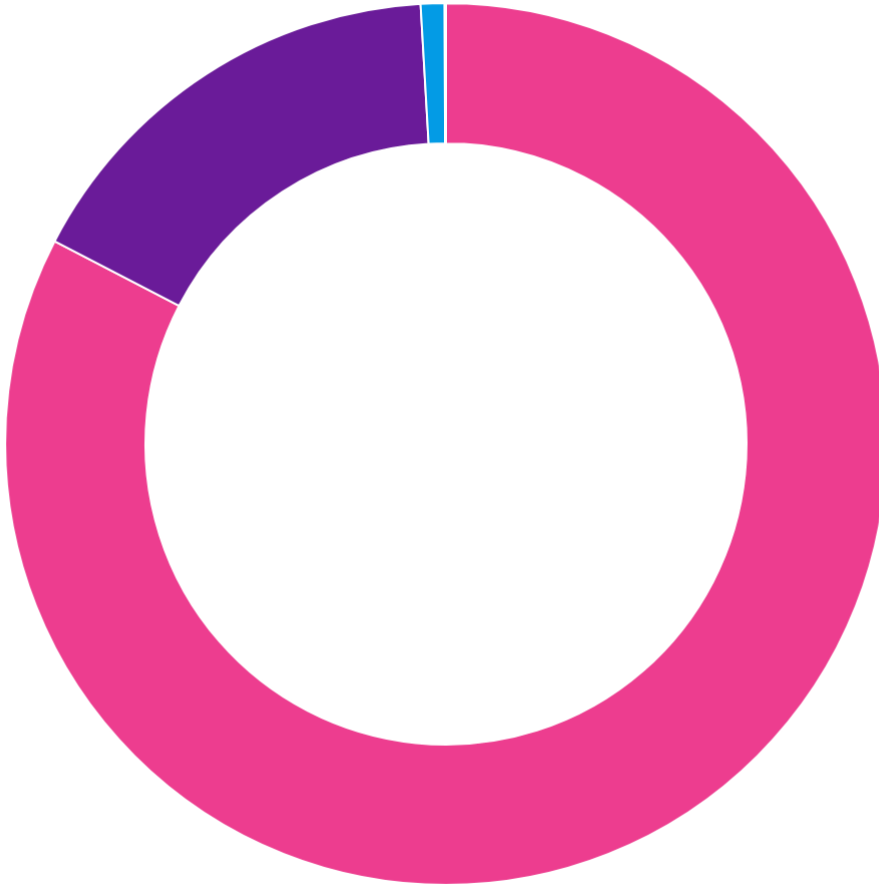

8.443 (82,60%)

■ EN BLANCO

1.684 (16,47%)

■ VOTOS NULOS

89 (0,87%)

■ VOTOS RECURRIDOS, IMPUGNADOS Y COMANDO

Resultados por TERRITORIOS

MESAS
ESCRUTADAS

97,82%

PARTICIPACIÓN
SOBRE ESCRUTADO

70,37%

Escrutado

Rivadavia

Mesas totales

46

Mesas escrutadas